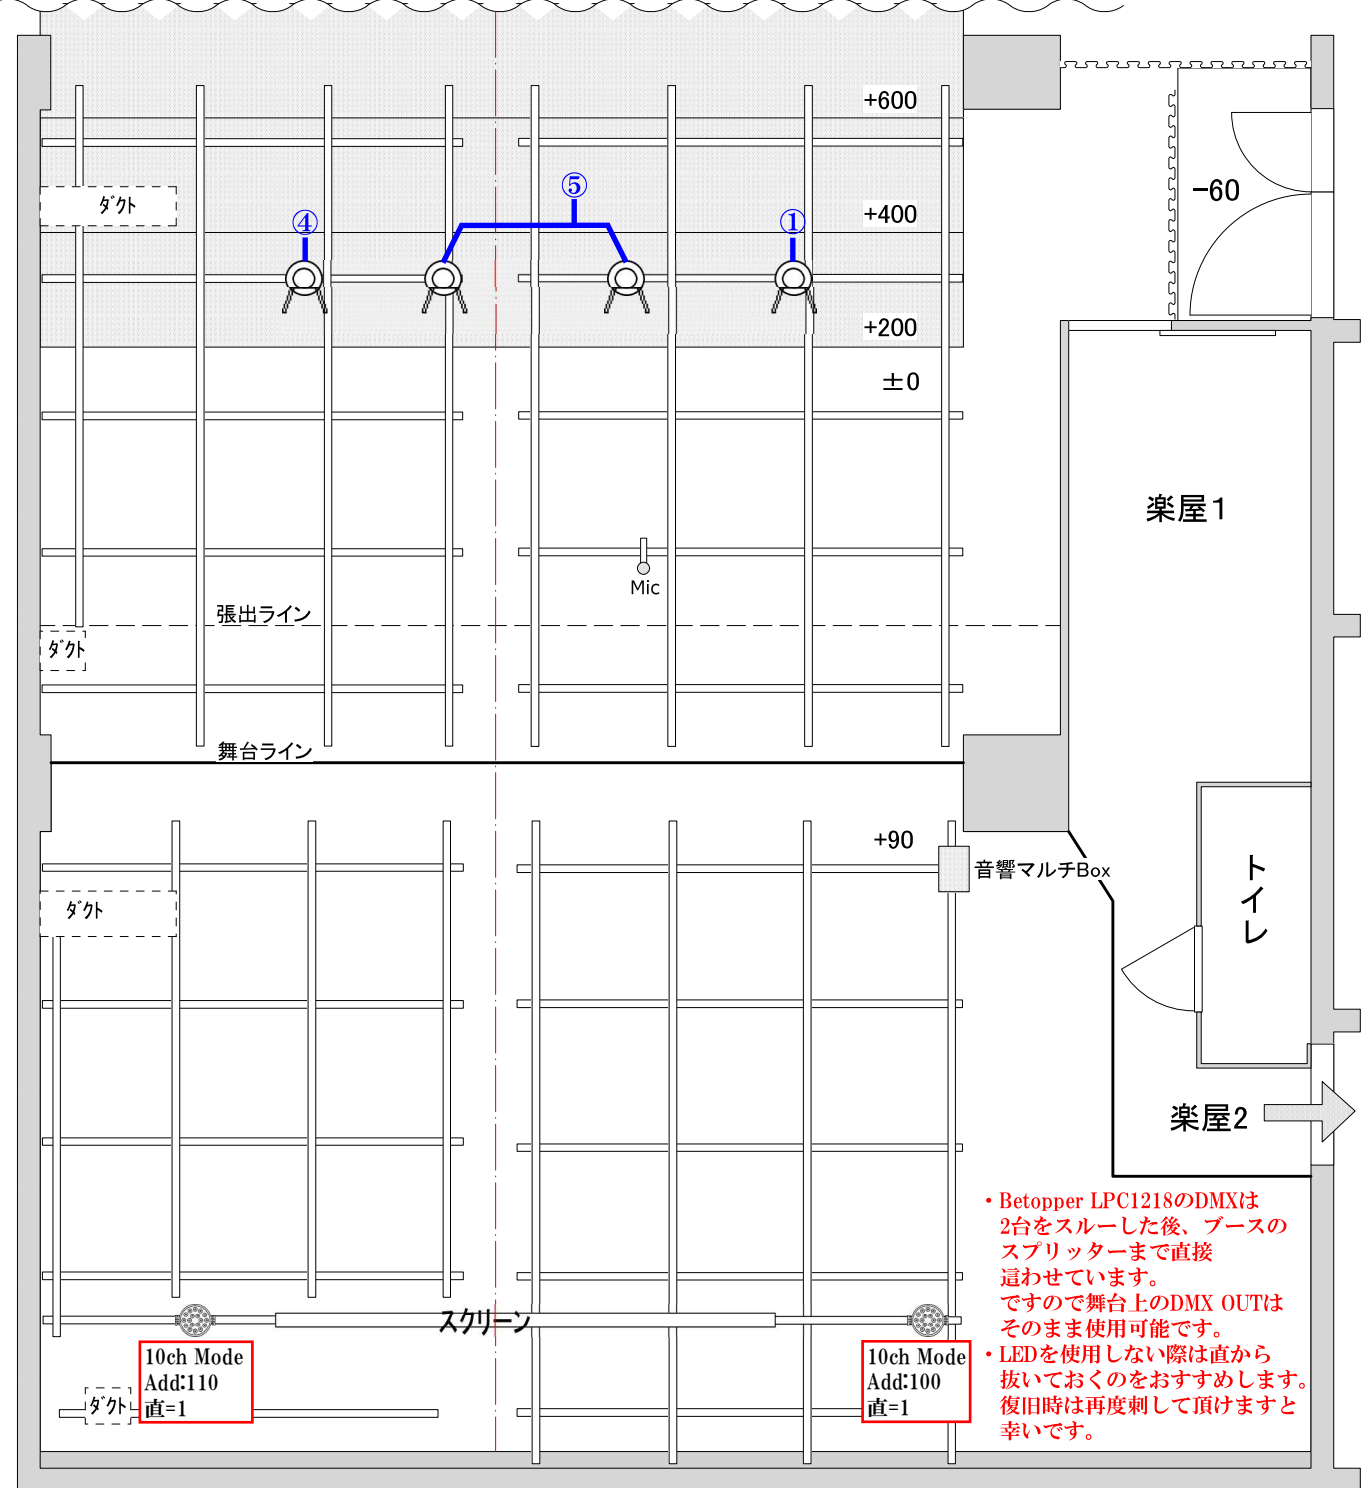

常設機材

-  Betopper LPC1218(120w)・・・2
-  Q-SPOT Light(500w)・・・4

※このQ-SPOT Light、及びバンドアは、ホームページの機材リストの物を使用しています。合わせて灯体16台(バンドア16枚)ではなく、常設も含めて灯体12台な(バンドア12枚)なので、ご注意ください。

※Betopper LPC1218に関してはホームページの機材リスト外となっています。

公演名

団体名

期間

No.

プランナー

オメガ東京

S=1/50

※仕込み変え時は常設への復旧をお願いします。

- Betopper LPC1218のDMXは2台をスルーした後、プースの splitter まで直接這わせています。ですので舞台上のDMX OUTはそのまま使用可能です。
- LEDを使用しない際は直から抜いておくのをおすすめします。復旧時は再度刺して頂けますと幸いです。

↑ ↑ 縦に2本ダクト有 曲吊りの場合、要現調