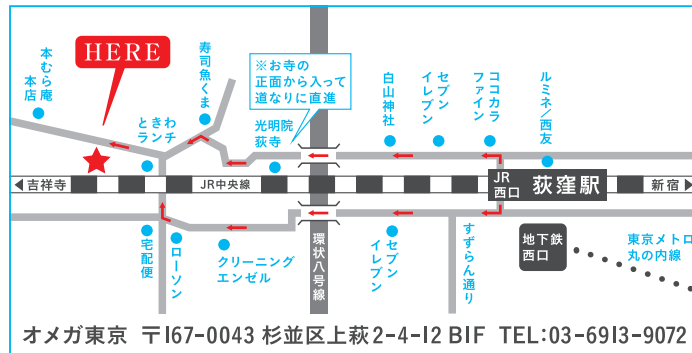

『オメガ東京』までの道のり

【上記図の下からの行き方】

- ①荻窪駅西口(三鷹方面)改札を出たら左へ。
- ②突き当り右手の階段を降りたら線路沿い(三鷹方面)へまっすぐ。
- ③途中突き当りますがすぐ左手にある細い道を同じく直進。
- ④ローソンが見えたら向かい側の高架下をくぐって“ときわランチ”を左折。
そこから看板がみえます。徒歩8分。

【上記図の上からの行き方】

- ①荻窪駅西口(三鷹方面)改札を出たら右手の階段を降りる。
- ②左手のマクドナルドを通り過ぎた突き当りの道を左(三鷹方面)へまっすぐ。
- ③突き当りにある光明寺(荻寺)の門から入って道なりに進み、“魚くま”のある
突き当りまで直進。
- ④左折して“ときわランチ”のの角を右折。そこから看板がみえます。徒歩7分。