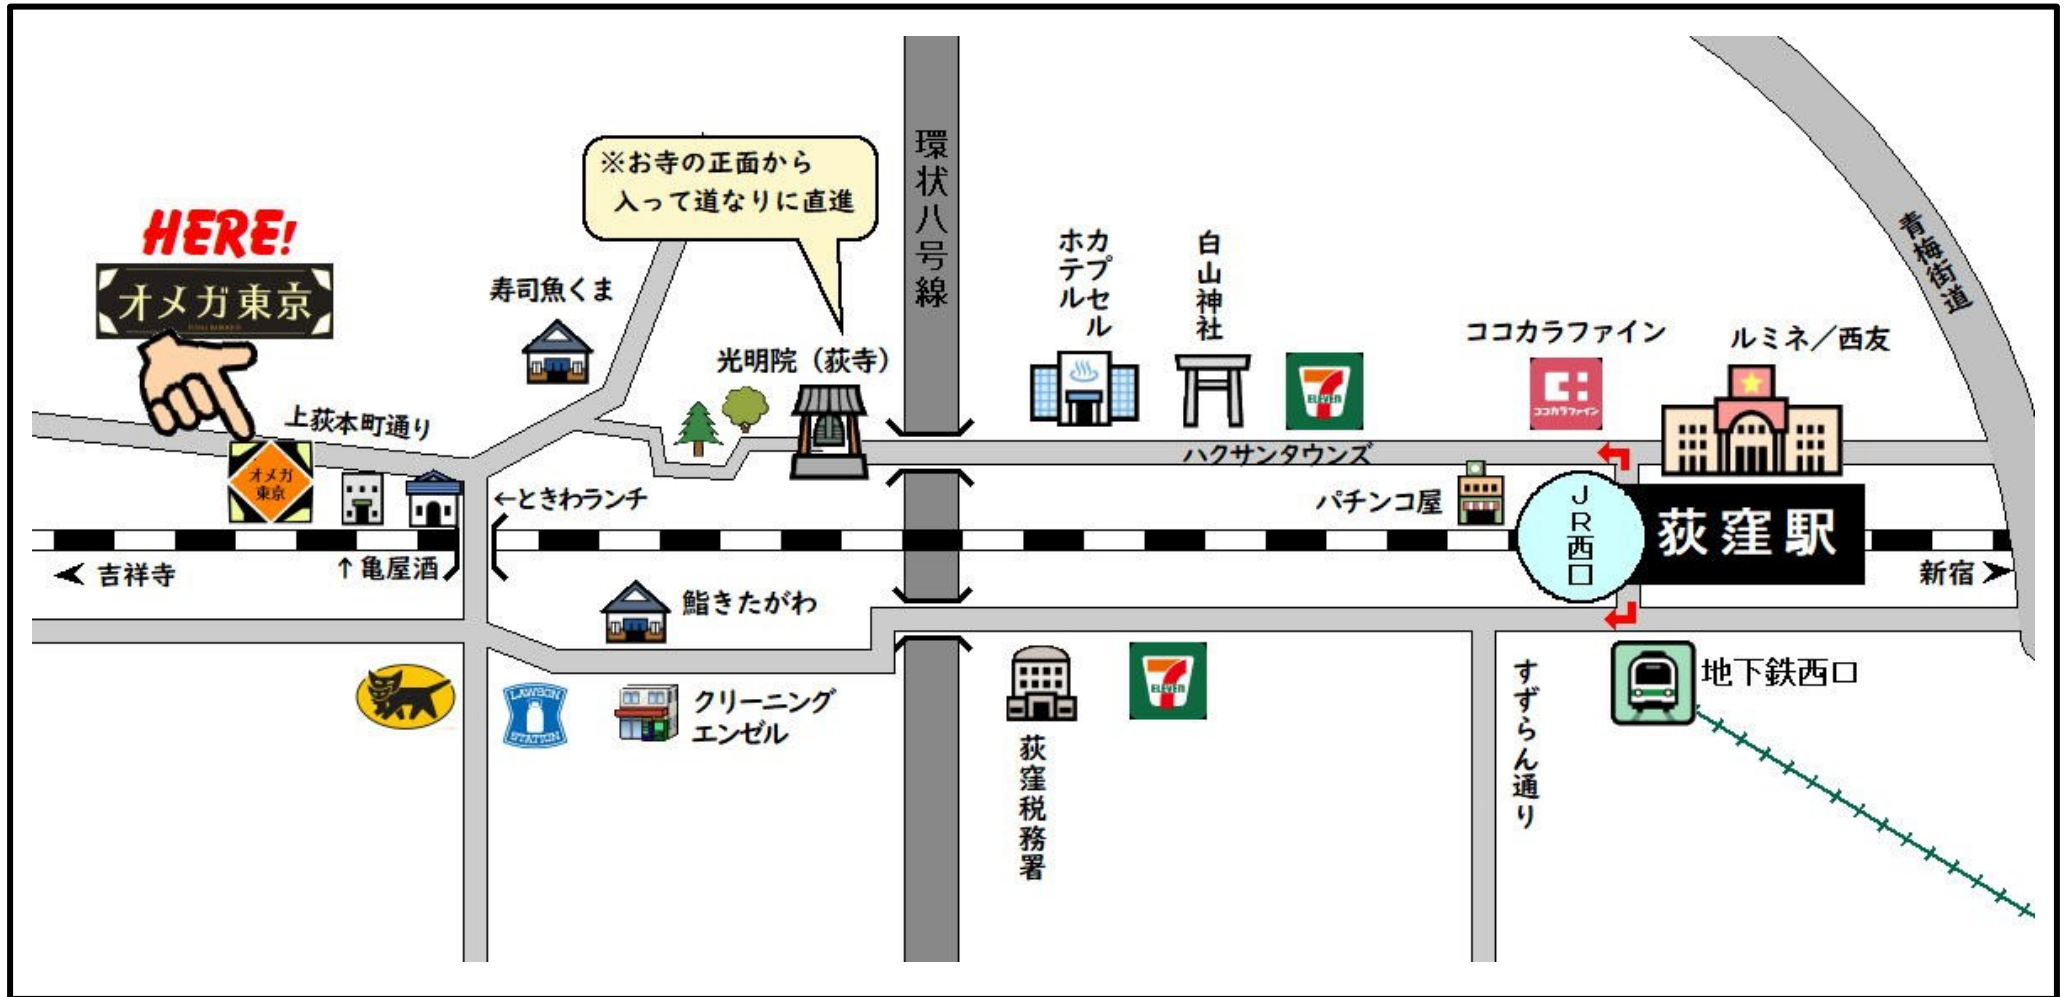

『オメガ東京』までの道のり

【上記図の下からの行き方】

- ①荻窪駅西口(三鷹方面)改札を出たら左へ。
- ②突き当り右手の階段を降りたら線路沿い(三鷹方面)へまっすぐ。
- ③途中突き当りますがすぐ左手にある細い道を同じく直進。
- ④ローソンが見えたら向かい側の高架下をくぐって“ときわランチ”を左折。
そこから看板がみえます。徒歩8分。

【上記図の上からの行き方】

- ①荻窪駅西口(三鷹方面)改札を出たら右手の階段を降りる。
- ②左手のマクドナルドを通り過ぎた突き当りの道を左(三鷹方面)へまっすぐ。
- ③突き当りにある光明寺(荻寺)の門から入って道なりに進み、“魚くま”のある
突き当りまで直進。
- ④左折して“ときわランチ”のの角を右折。そこから看板がみえます。徒歩7分。