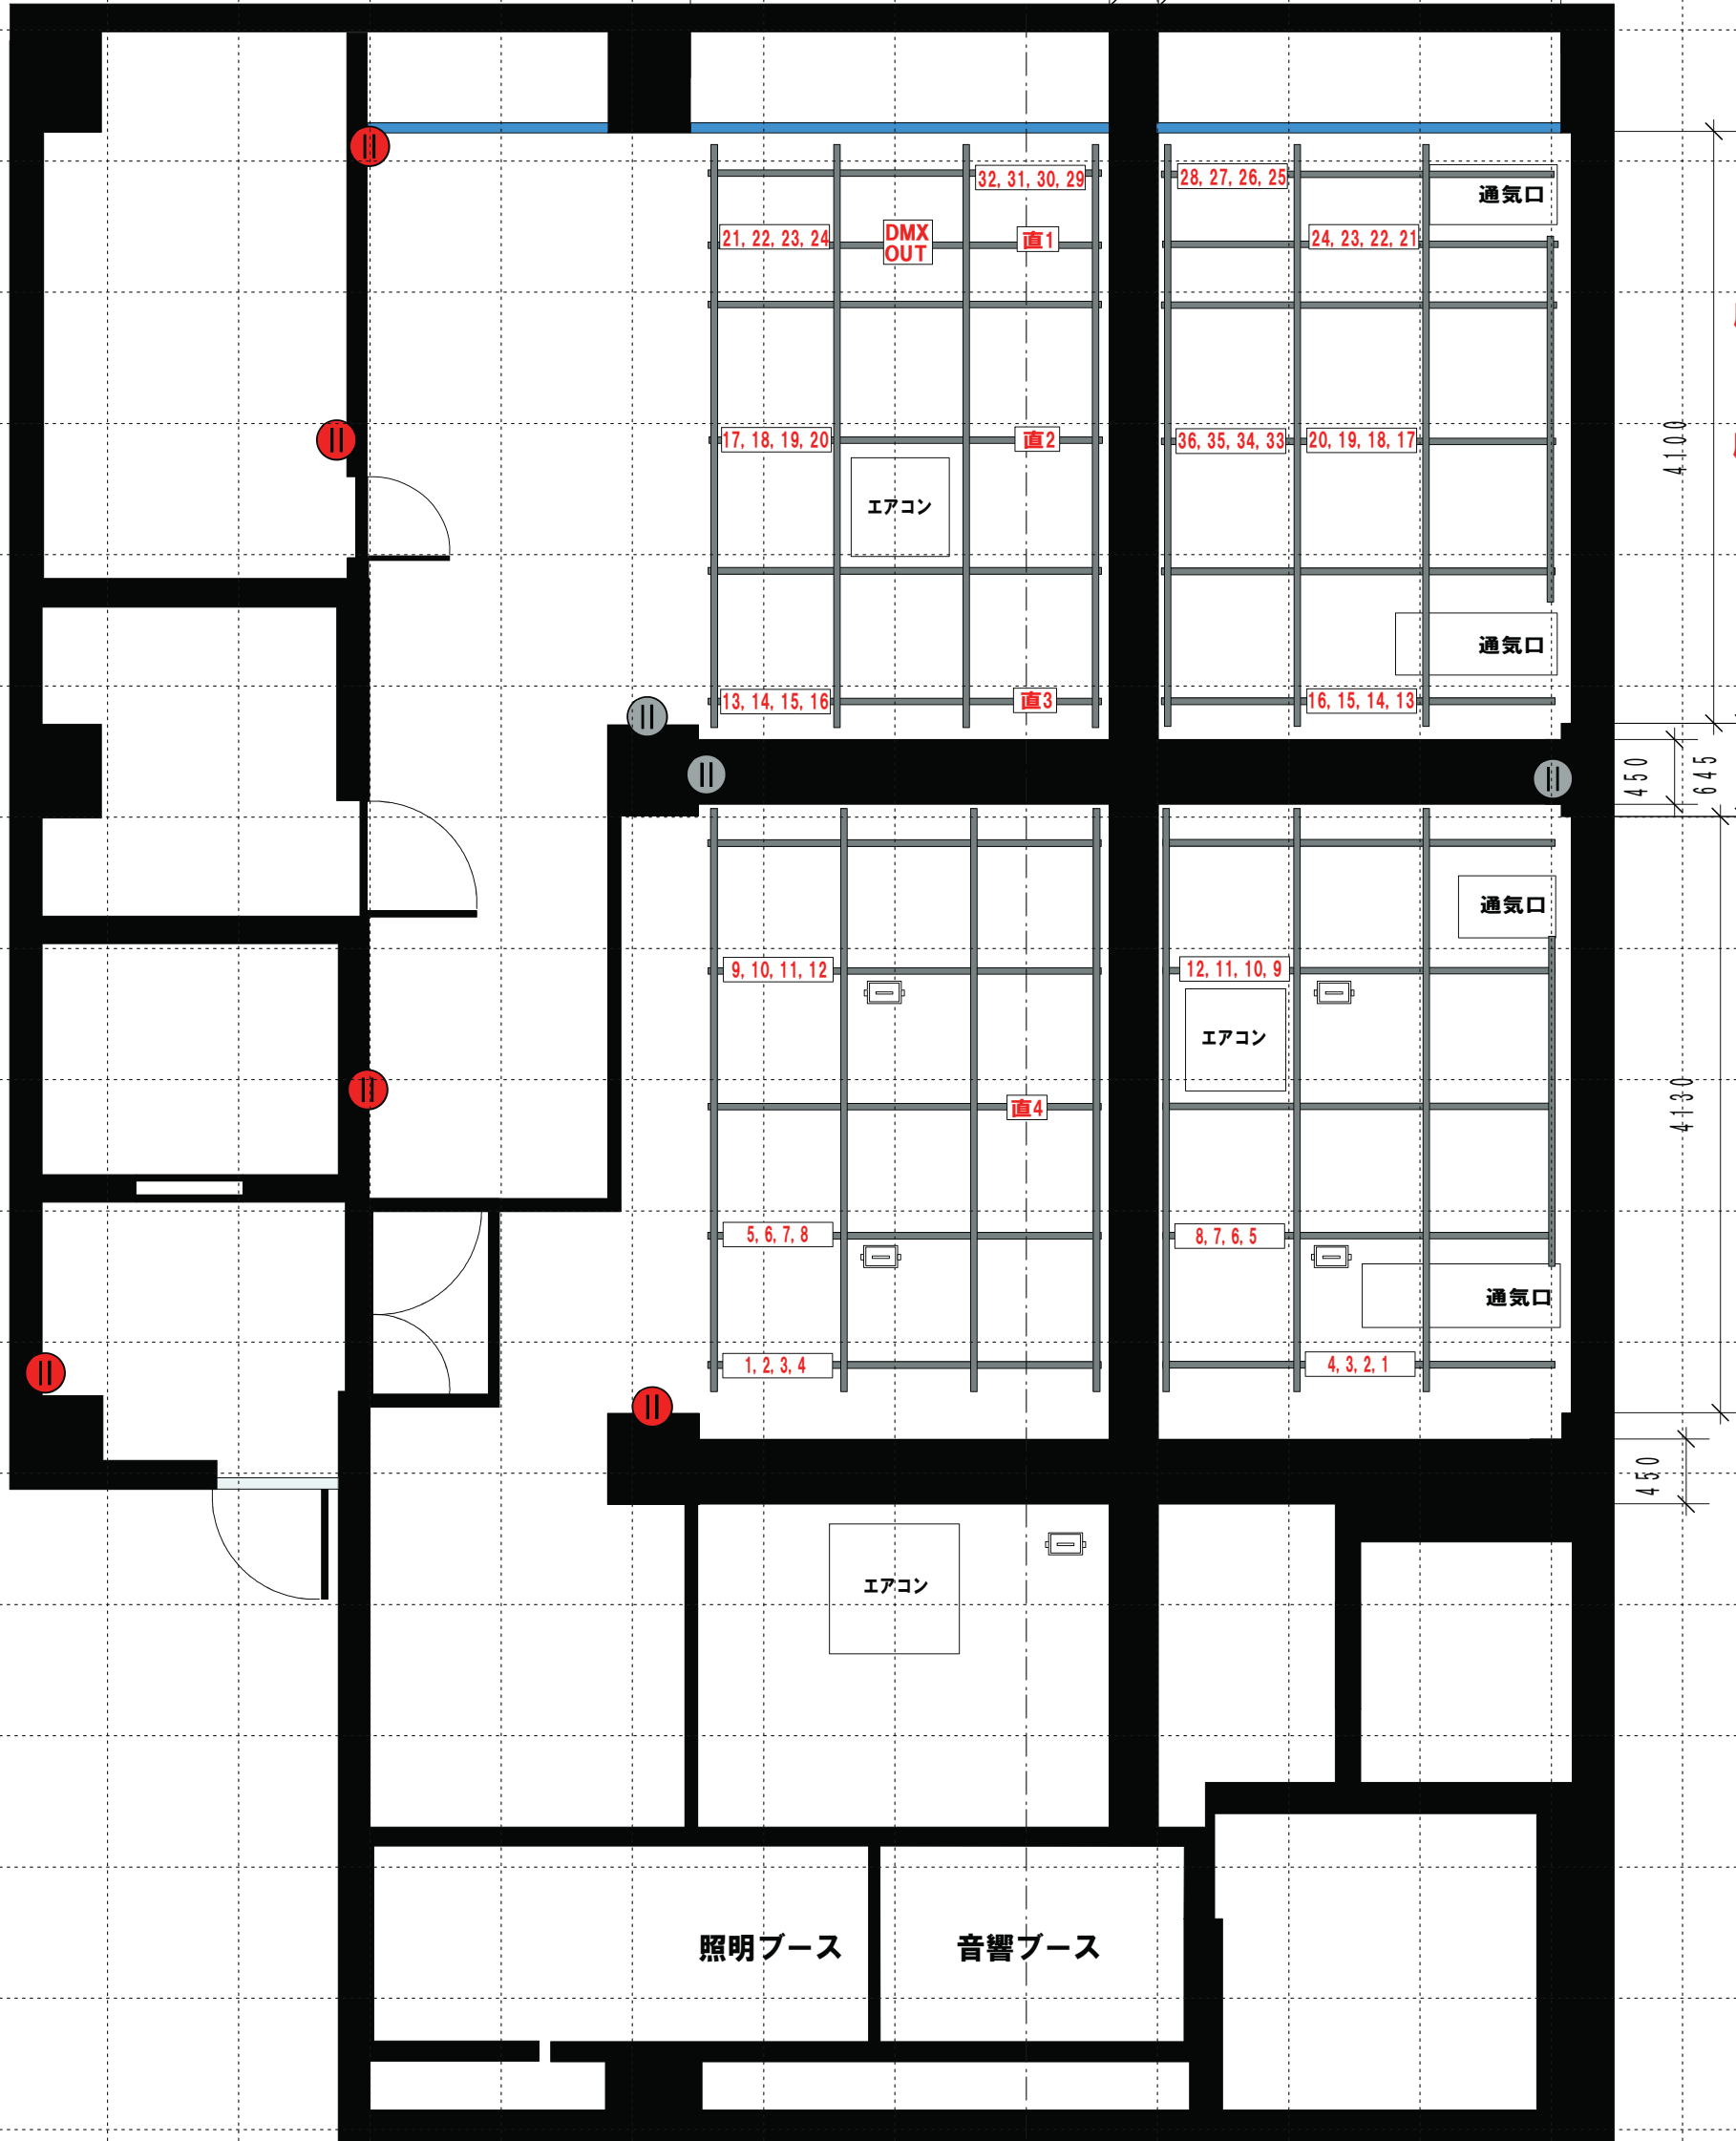

6030

340

単位mm

3尺グリッド(909)

床から縦梁までのタツパ  
2730

床から横梁までのタツパ  
2570

床から下手奥バトン  
までのタツパ  
2770

床から上手奥・  
下上前バトン  
までのタツパ  
2890

照明電源、単相3線150Aブレーカー（照明ブース内）

DIMMERユニット LITRPUTER DX-1220×3 20A 36ch 1ch/15Aまで アドレス001~036（照明ブース内）

客電用4chユニット×2 アドレス037~044（照明ブース内）

バトン回路、1~24番上下コンモ回路、25~36番シングル回路。1回路15Aまで。合計36回路。

バトン直電源、平行15A 1~4番。合計4ch

バトン下手奥 DMX OUT×1。

フロア壁コンセント、グレーと赤のコンセントの2系統各20A。ブレーカーは、1Fにあります。

R相

ユニット (V1, V2)  
番号1, 2, 3, 4, 7, 8, 13, 14, 15, 16, 19, 20,  
25, 26, 27, 28, 31, 32  
平行直電源1, 3  
卓電源 客電4chUNIT×1

T相

ユニット (V2', V3)  
番号5, 6, 9, 10, 11, 12, 17, 18, 21, 22, 23, 24,  
29, 30, 33, 34, 35, 36  
平行直電源2, 4  
客電4chUNIT×1

spot key

T1-500w/16

DF-500w/12

Q-SPOT-500w/12

Q-SPOTバンドア/12

全スポット、シート・ハンガーあり

SourceFour50°  
-500kw/4

レンズチューブ26° /4