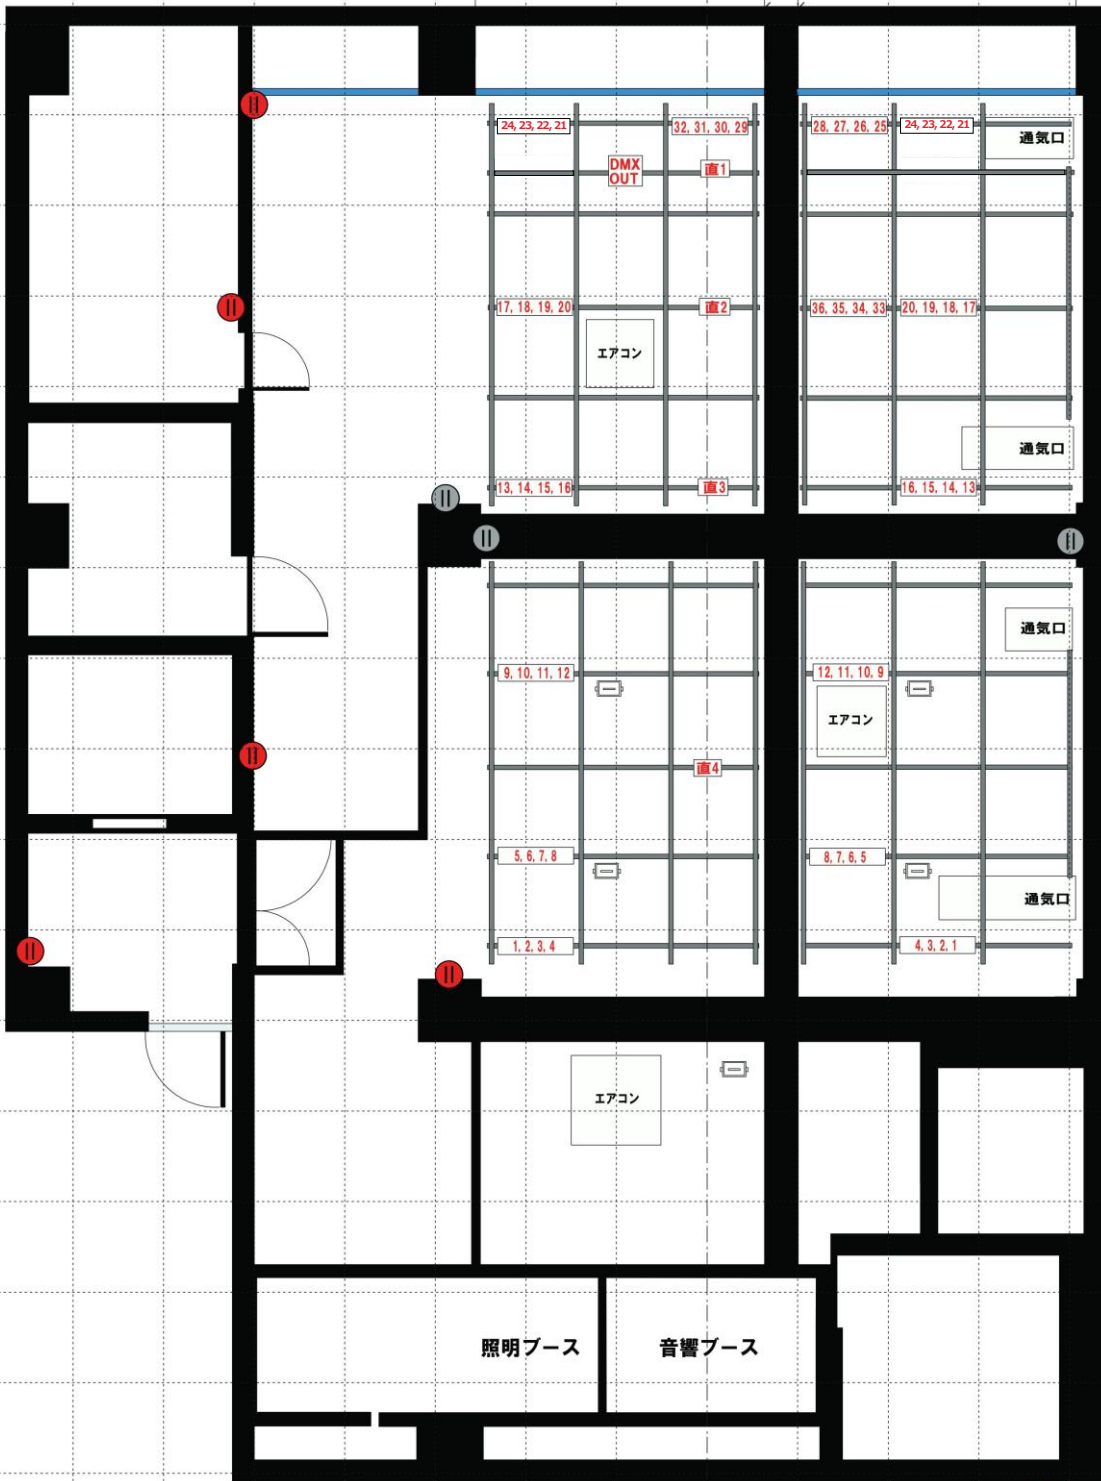

6030

340

単位mm
3尺グリッド(909)

床から縦梁までのタッパ
2730

床から横梁までのタッパ
2570

床から下手奥
までのタッパ
2770

床から上手奥・
下上前バトン
までのタッパ
2890

4100

450

645

4100

450

照明電源、単相3線150Aブレーカー (照明ブース内)

DIMMERユニット LITRPUTER DX-1220×3 20A 36ch 1ch/15Aまで アドレス001~036 (照明ブース内)

客電用4chユニット×2 アドレス037~044 (照明ブース内)

バトン回路、1~24番上下コンモ回路、25~36番シングル回路。1回路15Aまで。合計36回路。

バトン直電源、平行15A 1~4番。合計4ch

バトン下手奥 DMX OUT×1。

フロア壁コンセント、グレーと赤のコンセントの2系統各20A。ブレーカーは、1Fにあります。

R相

ユニット (V1, V2)
番号1, 2, 3, 4, 7, 8, 13, 14, 15, 16, 19, 20,
25, 26, 27, 28, 31, 32
平行直電源1, 3
卓電源 客電4chUNIT×1

T相

ユニット (V2', V3)
番号5, 6, 9, 10, 11, 12, 17, 18, 21, 22, 23, 24,
29, 30, 33, 34, 35, 36
平行直電源2, 4
客電4chUNIT×1

spot key

T1-500w/16

DF-500w/12

Q-SPOT-500w/12

Q-SPOTバンドア/12

全スポット、シート・ハンガーあり

SourceFour50°
-500kw/4

レンズチューブ26°/4